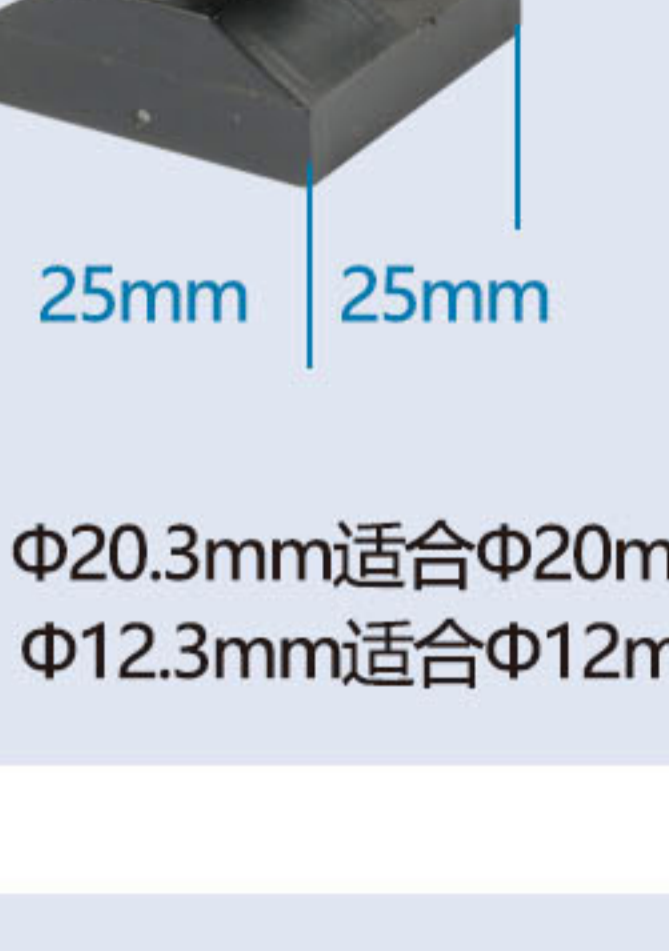

20.3MM

16.3MM

12.3MM

Φ12.3MM适合Φ12MM的激光器

Φ16.3MM适合Φ16MM的激光器

Φ20.3MM适合Φ20MM的激光器

Φ22.3MM适合Φ22MM的激光器

Φ26.3MM适合Φ26MM的激光器

DS-CT

Φ36mm*61mm

Φ20.3mm适合Φ20mm的激光器

Φ12.3mm适合Φ12mm的激光器

普通中性笔

转动球形关节可360°任意调节
塑料材质绝缘好
小巧精致

底部带磁铁，无需螺丝固定安装，更便捷

DS-SL

58mm

25mm

25mm

Φ20.3mm适合Φ20mm的激光器

Φ12.3mm适合Φ12mm的激光器

普通中性笔

转动球形关节可360°任意调节
塑料材质绝缘好
小巧精致

底部适合非铁质的安装平面