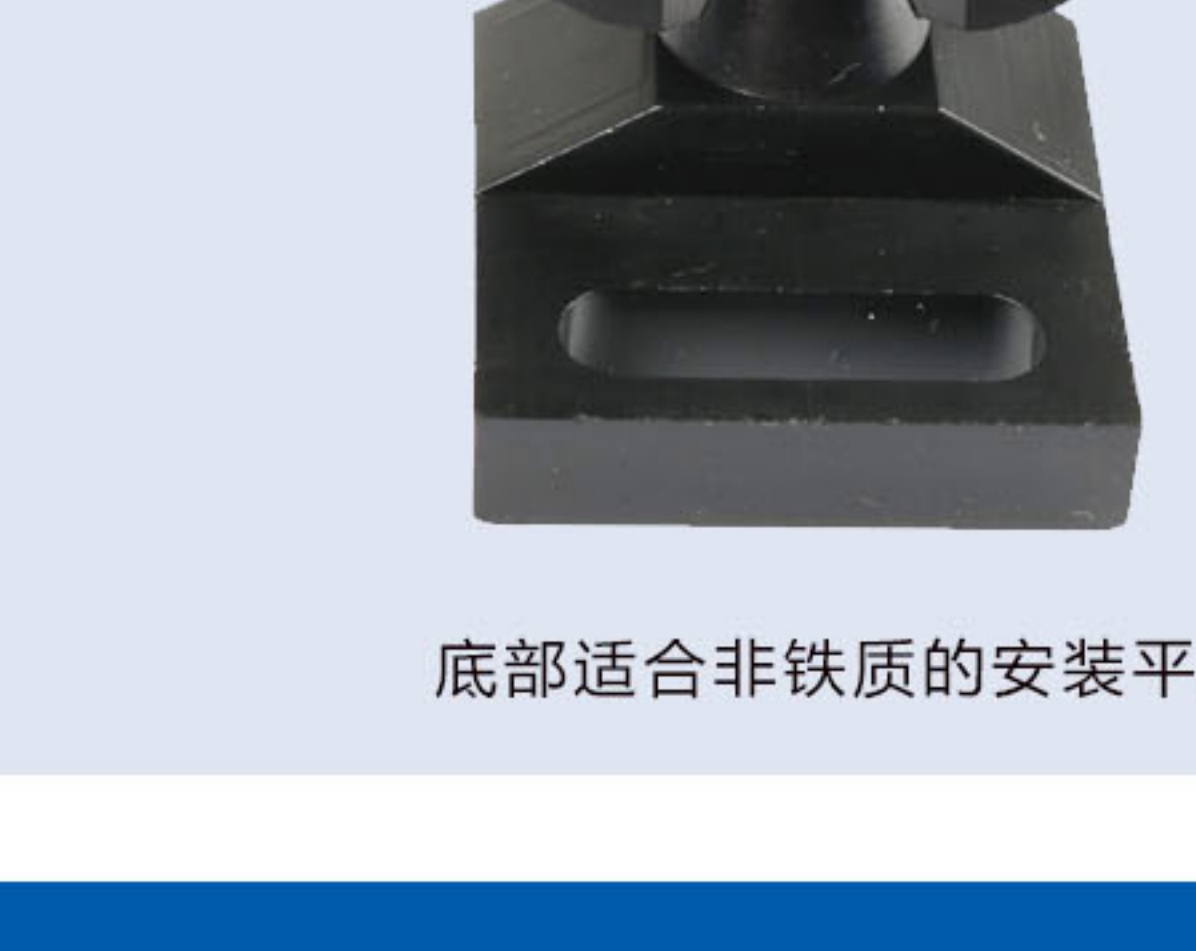

58mm

25mm

25mm

Φ20.3mm适合Φ20mm的激光器

Φ12.3mm适合Φ12mm的激光器

普通中性笔

转动球形关节可360°任意调节
塑料材质绝缘好
小巧精致

底部适合非铁质的安装平面