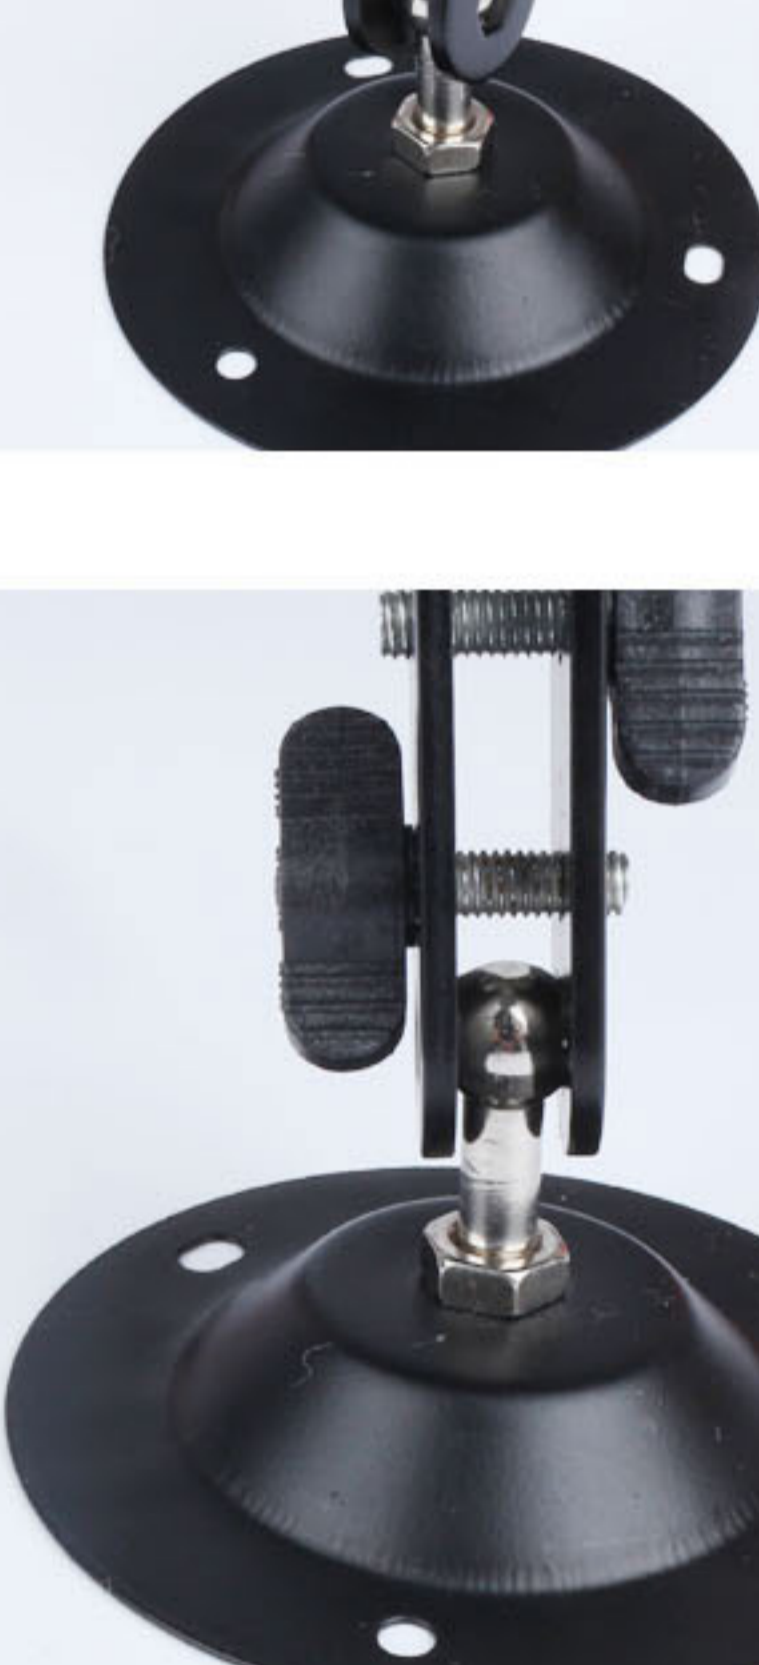

产品细节 >

DS-TP

Φ72mm*90mm

普通中性笔

手动调节支架高度
无需工具

转动球形关节可360°任意调节角度

26.3MM

22.3MM

20.3MM

16.3MM

12.3MM

Φ12.3MM适合Φ12MM的激光器

Φ16.3MM适合Φ16MM的激光器

Φ20.3MM适合Φ20MM的激光器

Φ22.3MM适合Φ22MM的激光器

Φ26.3MM适合Φ26MM的激光器

DS-CT

Φ36mm*61mm

Φ20.3mm适合Φ20mm的激光器

Φ12.3mm适合Φ12mm的激光器

普通中性笔

转动球形关节可360°任意调节
塑料材质绝缘好
小巧精致

底部带磁铁，无需螺丝固定安装，更便捷

DS-SL

58mm

25mm

25mm

Φ20.3mm适合Φ20mm的激光器

Φ12.3mm适合Φ12mm的激光器

普通中性笔

转动球形关节可360°任意调节
塑料材质绝缘好
小巧精致

底部适合非铁质的安装平面