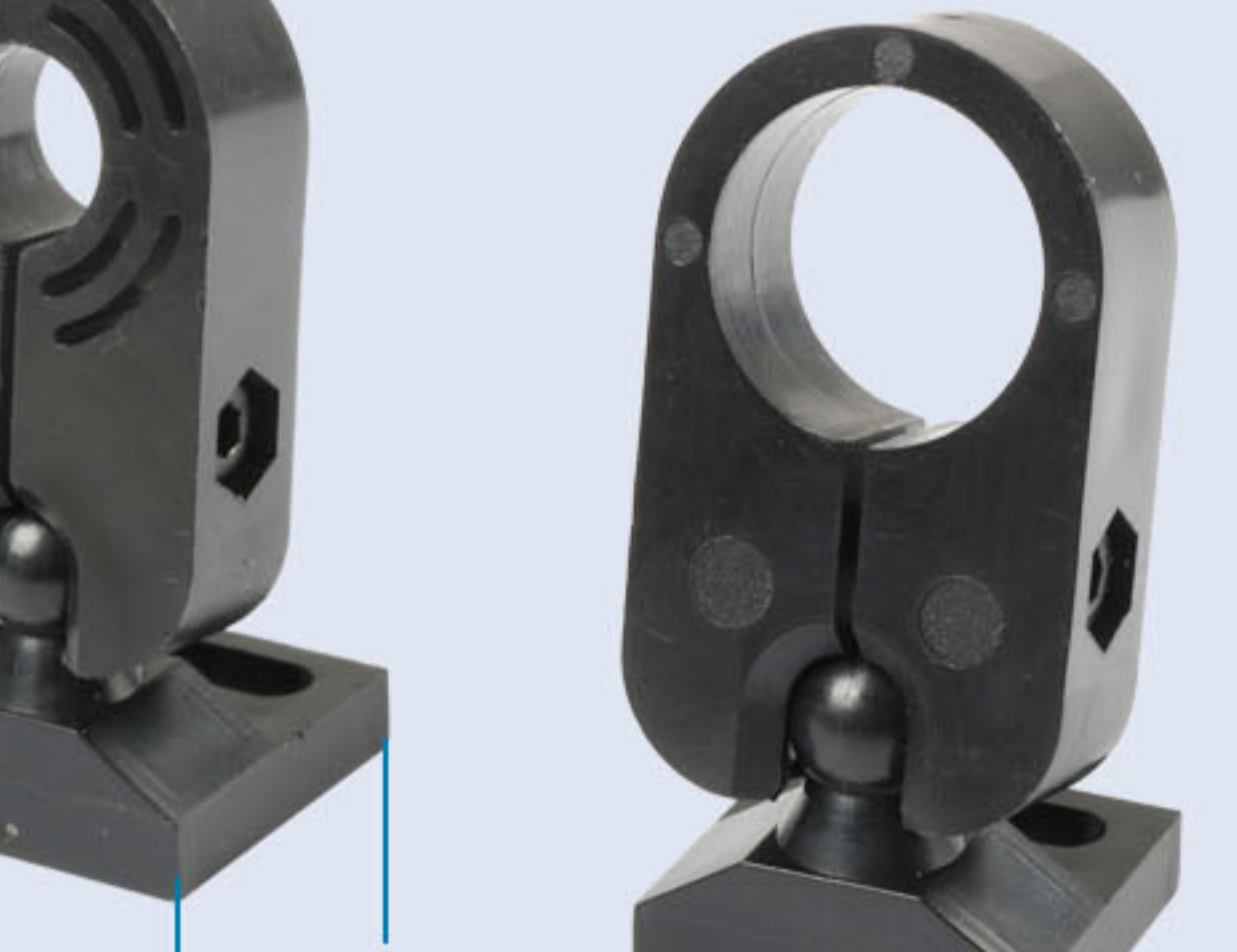

产品细节 >

DS-TP

Φ72mm*90mm

普通中性笔

手动调节支架高度
无需工具

转动球形关节可360°任意调节角度

26.3MM

22.3MM

DS-CT

Φ36mm*61mm

Φ20.3mm适合Φ20mm的激光器

Φ12.3mm适合Φ12mm的激光器

普通中性笔

转动球形关节可360°任意调节
塑料材质绝缘好
小巧精致

底部带磁铁，无需螺丝固定安装，更便捷

DS-SL

58mm

25mm

25mm

Φ20.3mm适合Φ20mm的激光器

Φ12.3mm适合Φ12mm的激光器

普通中性笔

转动球形关节可360°任意调节
塑料材质绝缘好
小巧精致

底部适合非铁质的安装平面