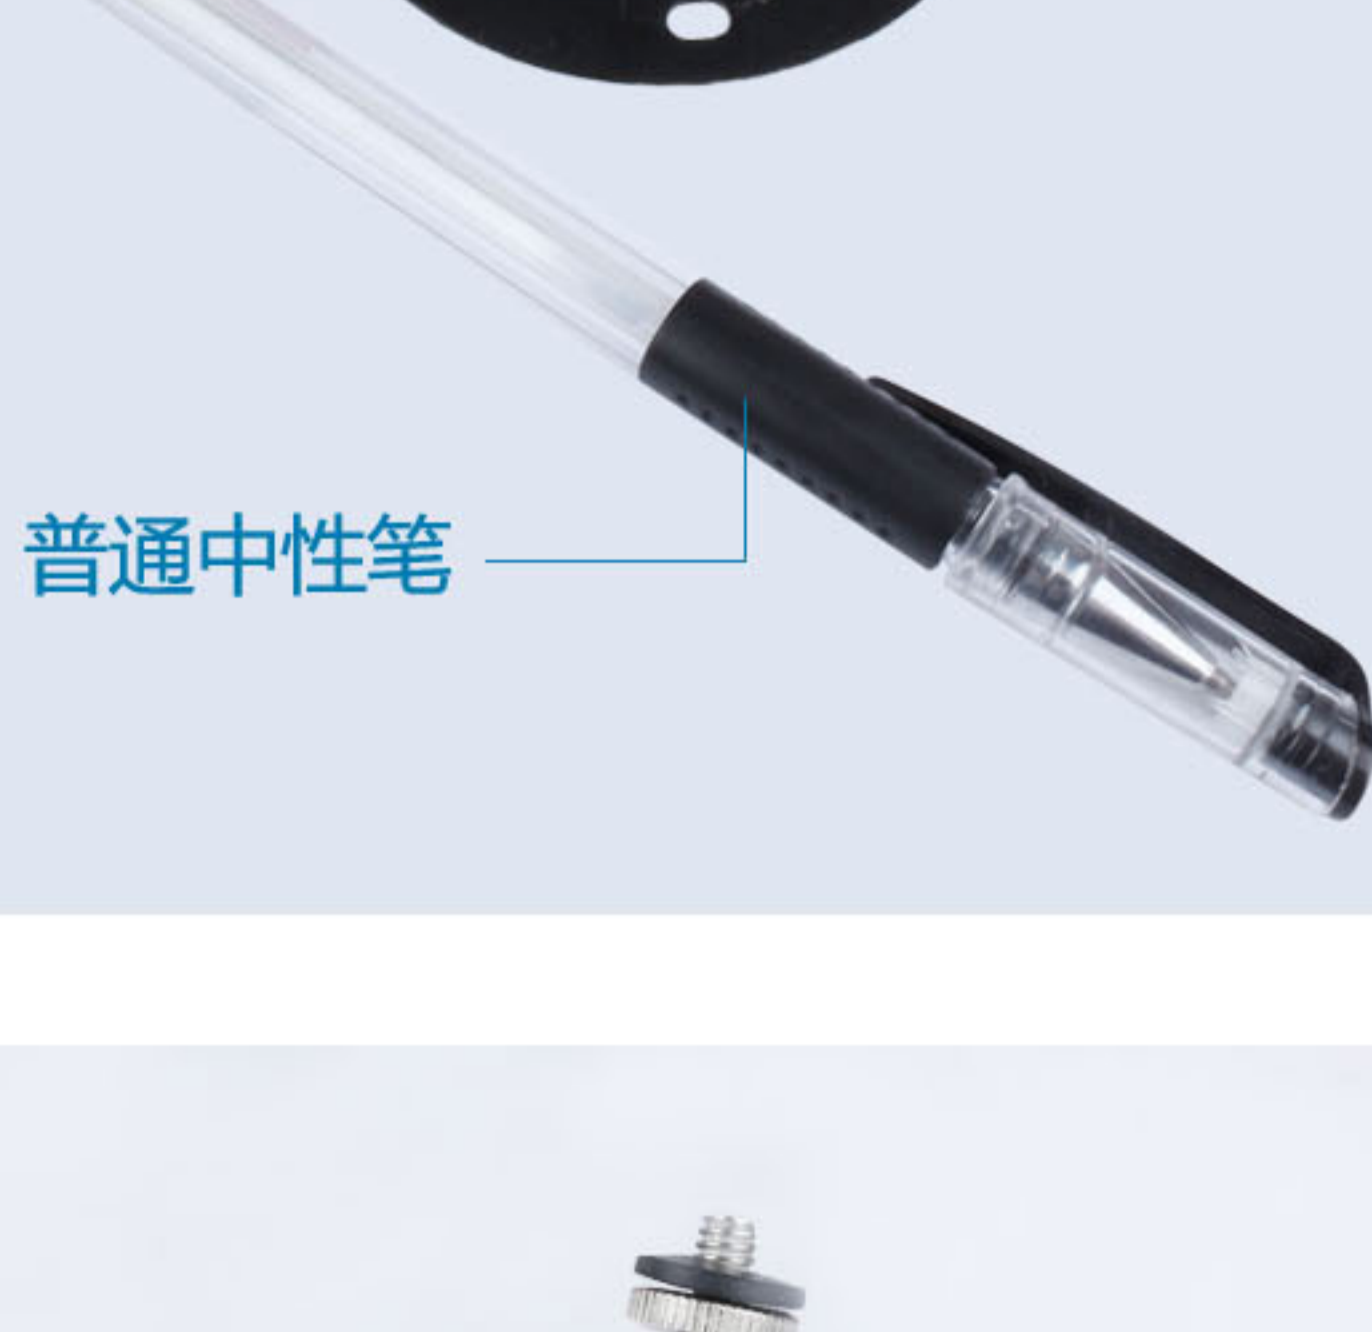

产品细节 >

DS-TP

Φ72mm*90mm

普通中性笔

手动调节支架高度
无需工具

转动球形关节可360°任意调节角度

26.3MM

22.3MM

20.3MM

16.3MM

12.3MM

Φ12.3MM适合Φ12MM的激光器

Φ16.3MM适合Φ16MM的激光器

Φ20.3MM适合Φ20MM的激光器

Φ22.3MM适合Φ22MM的激光器

Φ26.3MM适合Φ26MM的激光器

DS-CT

Φ36mm*61mm

Φ20.3mm适合Φ20mm的激光器

Φ12.3mm适合Φ12mm的激光器

普通中性笔

转动球形关节可360°任意调节
塑料材质绝缘好
小巧精致

底部带磁铁，无需螺丝固定安装，更便捷

DS-SL

58mm

25mm

25mm

Φ20.3mm适合Φ20mm的激光器

Φ12.3mm适合Φ12mm的激光器

普通中性笔

转动球形关节可360°任意调节
塑料材质绝缘好
小巧精致

底部适合非铁质的安装平面